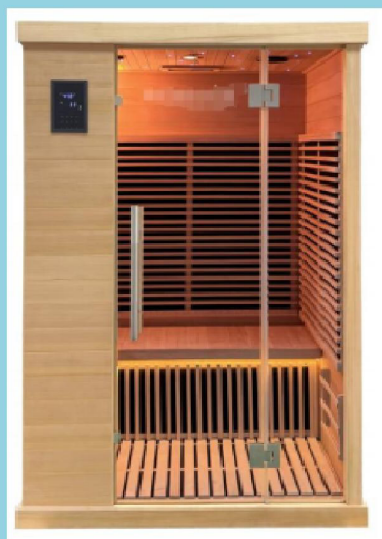

AQUA
POOLS & SPA

Catalogo Sauna

AquaPools&SPA
www.aquapoolsespa.it - info@aquapoolsespa.it - Tel. +39 3356242707

SAUNE A INFRAROSSI

CODICE HS-502D

- Dimensione: 1200x1050x1900mm
- Potenza: 1860W
- Capacità: 2 posti

CODICE HS-502HT-1

- Dimensione: 1200x1050x1900mm
- Potenza: 2070W
- Capacità: 2 posti

Codice : HS-502H
Dimensione: 1200x1050x1900mm
Potenza : 2230W
Capacità : 2posti

Codice : HS-502SC
Dimensione: 1200x1050x1900mm
Potenza : 2200W
Capacità : 2posti